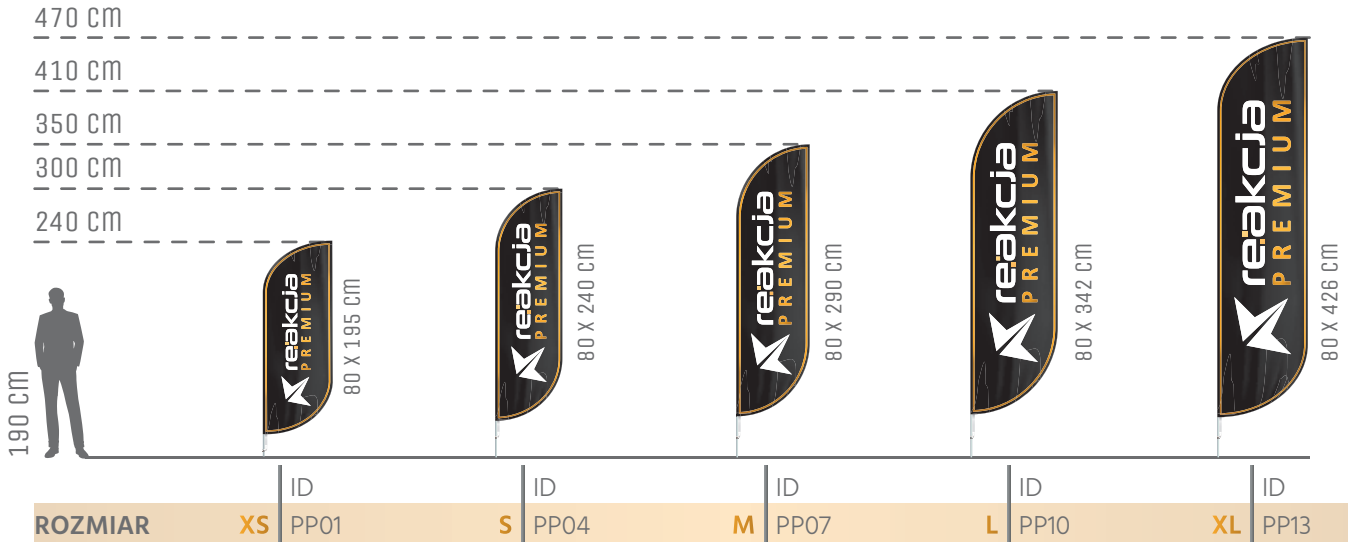

WINDER PREMIUM